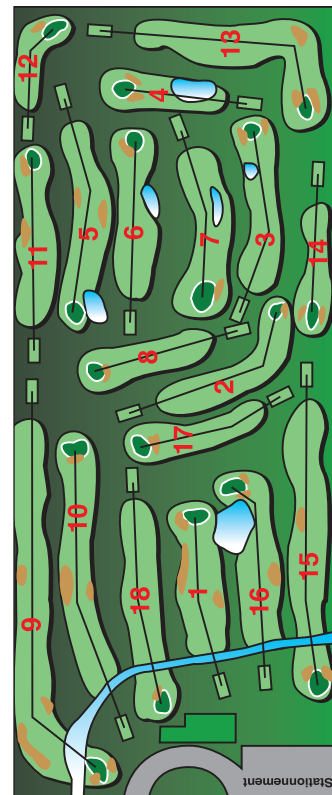

## RÈGLEMENTS LOCAUX

- Les règlements du jeu, approuvés par l'Association Royale de Golf du Canada s'appliquent en tout temps à moins de règlements locaux contraires.
- Une balle reposant sur ou près de bâtiments, chemins, cordes, enseignes, bancs, savonnières, accessoires d'arrosage et arbustes transplantés, peut être déplacée de 2 longueurs de bâtons mais sans la rapprocher du trou. Aucune pénalité.
- Lac, fossé, ruisseau : pénalité un coup. La balle doit être derrière l'obstacle (piquets jaunes) ou vis-à-vis le point d'entrée (piquets rouges).
- Hors limite à droite au trou n°9. Hors limite à gauche aux trous n° 11-12-13-14-15.  
Hors limite derrière les verts n°9-12. Pénalité d'un coup plus distance.
- Balle perdue : un coup plus distance.
- Le club n'est pas responsable des accidents ni des objets perdus ou volés.
- «Preferred lies» sur les parcours. Le port de chandails ou chemises est de rigueur en tout temps.

## LOCAL RULES

- RCGA rules apply unless modified by local rules.
- Ball may moved by 2 club lengths without penalty, not nearer the hole, from roads, rope, building, benches, signs, watering equipment, ball cleaners and newly planted trees.
- Ditches, lake, rivers : penalty one stroke. The ball must be played behind the hazard for (yellow stakes) or the nearest point of entry (red stakes).
- Out of bounds right on hole # 9. Out of bounds left on holes # 11-12-13-14-15.  
Out of bounds behind greens # 9-12. Penalty of one stroke plus distance.
- Lost ball stroke and distance.
- The club assumes no responsibility for accidents, or for lost or stolen property.
- Preferred lies on the fairways. Sweaters or shirts must be worn on the course at all times.